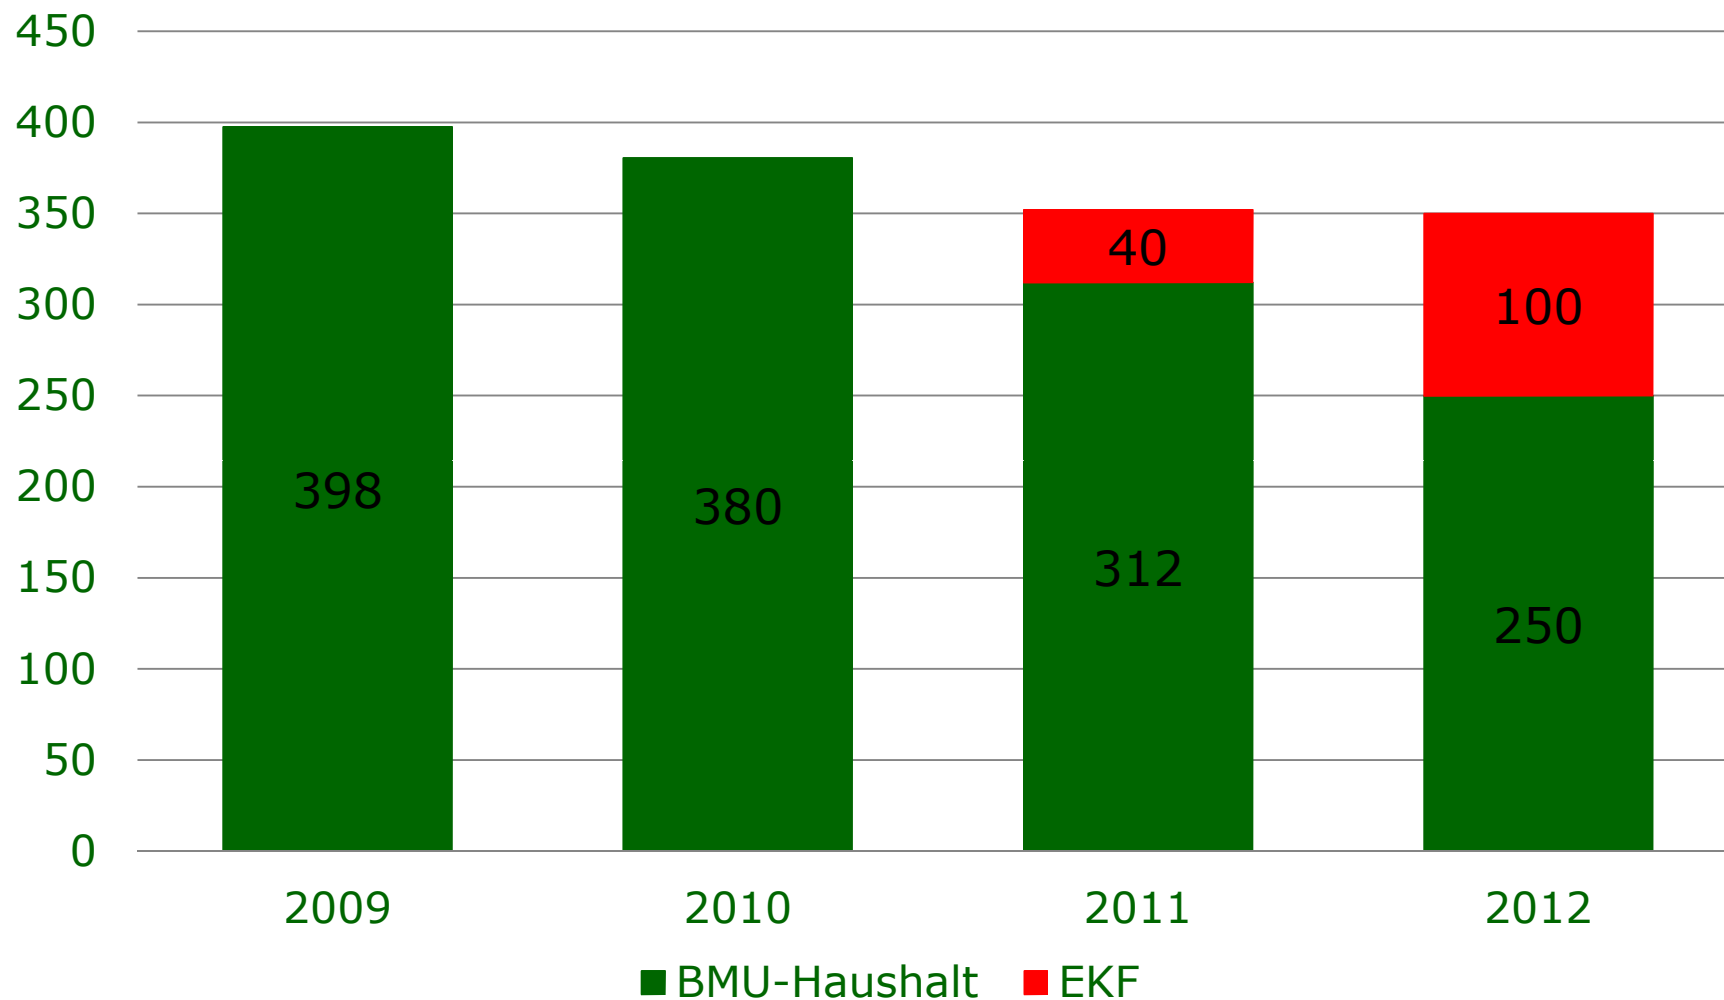

Entwicklung der MAP-Mittel für Erneuerbare Energien 2009-2012 in Millionen Euro

Quelle: Bundeshaushalt 2012

Hans-Josef Fell MdB
www.hans-josef-fell.de